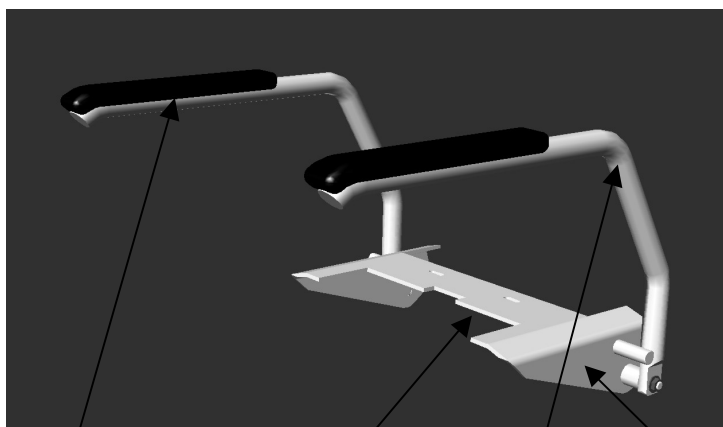

Santy Aufstehhilfe Easy

Die Santy Aufstehhilfe Easy ist ein spezielles Gerät, das auf einer Toilette fixiert, dazu dient, Menschen die in Ihrer Mobilität eingeschränkt sind, den Gang zur Toilette zu erleichtern. Die Griffe sind gefedert und hochklappbar. Das Produkt wird in Kombination mit einer Sitzerrhöhung verwendet.

Armauflage

Gummi Unterplatte

Griff arm

Fixierplatte

Technische Daten

Maße: Breite: 568 mm,
Tiefe: 590 mm,
Höhe: 275 mm, ab Oberkante Fixierplatte

Material:
Griffe DN32 aus Edelstahl (weiß lackiert)
Fixierplatte Stärke 6 mm: Stahl verzinkt und lackiert
Armauflage: Schaumstoff, Farbe Schwarz
Belastbar bis 150 kg