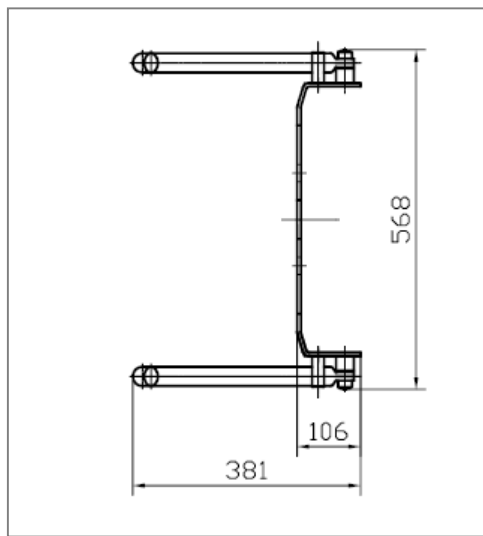

Santy Aufstehhilfe Easy

Die Santy Aufstehhilfe Easy ist ein spezielles Gerät, das auf einer Toilette fixiert, dazu dient, Menschen die in Ihrer Mobilität eingeschränkt sind, den Gang zur Toilette zu erleichtern. Die Griffe sind gefedert und hochklappbar. Das Produkt wird in Kombination mit einer Sitzerrhöhung verwendet.

Armauflage

Gummi Unterplatte

Griff arm

Fixierplatte

Technische Daten

Maße: Breite: 568 mm,
Tiefe: 590 mm,
Höhe: 275 mm, ab Oberkante Fixierplatte

Material:
Griffe DN32 aus Edelstahl (weiß lackiert)
Fixierplatte Stärke 6 mm: Stahl verzinkt und lackiert
Armauflage: Schaumstoff, Farbe Schwarz
Belastbar bis 150 kg