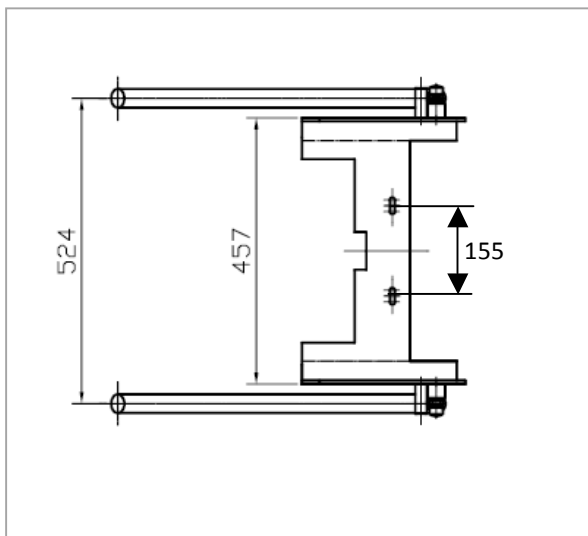

Santy Aufstehhilfe Easy

Die Santy Aufstehhilfe Easy ist ein spezielles Gerät, das auf einer Toilette fixiert, dazu dient, Menschen die in Ihrer Mobilität eingeschränkt sind, den Gang zur Toilette zu erleichtern. Die Griffe sind gefedert und hochklappbar. Das Produkt wird in Kombination mit einer Sitzerrhöhung verwendet.

Armauflage

Gummi Unterplatte

Griff arm

Fixierplatte

Technische Daten

Maße: Breite: 568 mm,
Tiefe: 590 mm,
Höhe: 275 mm, ab Oberkante Fixierplatte

Material:
Griffe DN32 aus Edelstahl (weiß lackiert)
Fixierplatte Stärke 6 mm: Stahl verzinkt und lackiert
Armauflage: Schaumstoff, Farbe Schwarz
Belastbar bis 150 kg