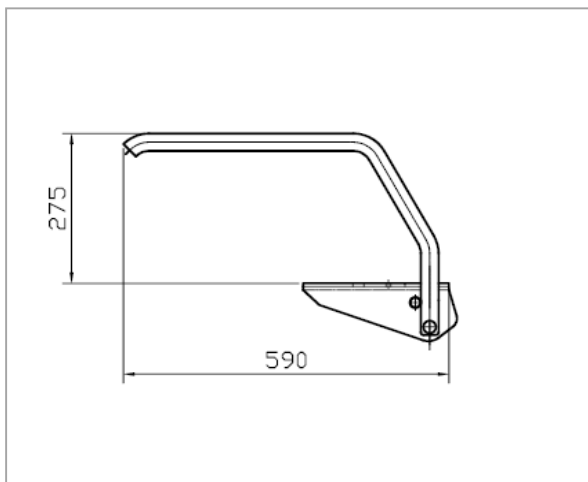

Santy Aufstehhilfe Easy

Die Santy Aufstehhilfe Easy ist ein spezielles Gerät, das auf einer Toilette fixiert, dazu dient, Menschen die in Ihrer Mobilität eingeschränkt sind, den Gang zur Toilette zu erleichtern. Die Griffe sind gefedert und hochklappbar. Das Produkt wird in Kombination mit einer Sitzerrhöhung verwendet.

Armauflage

Gummi Unterplatte

Griff arm

Fixierplatte

Technische Daten

Maße: Breite: 568 mm,
Tiefe: 590 mm,
Höhe: 275 mm, ab Oberkante Fixierplatte

Material:
Griffe DN32 aus Edelstahl (weiß lackiert)
Fixierplatte Stärke 6 mm: Stahl verzinkt und lackiert
Armauflage: Schaumstoff, Farbe Schwarz
Belastbar bis 150 kg